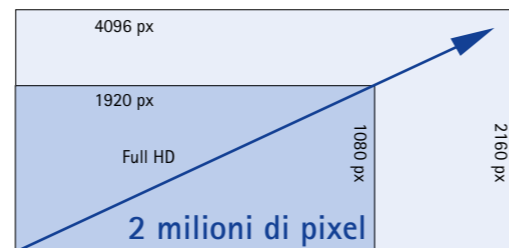

NOVITÀ: Sim.CAM 4K Wireless* –

More Details. Better Treatment.

Immagini accattivanti dai contorni nitidi e netti e dai colori notevolmente migliori. I dettagli che in full-HD non venivano visualizzati, con la tecnologia 4K ULTRA HDI risultano invece nitidi e chiari. Disponibile su richiesta anche come soluzione cablata.

Sim.CAM 4K e Sim.CAM 4K Wireless*	
Risoluzione	8.847.360 Pixel
4K Ultra HD	4.096 x 2.160
Zoom	ottico 12x digitale 12x
Impostazione dell'immagine	> 360°, meccanica ed elettronica
Uscite video	HDMI 1.4, DVI

Con riserva di modifiche tecniche
* Disponibile a partire dalla seconda metà del 2018